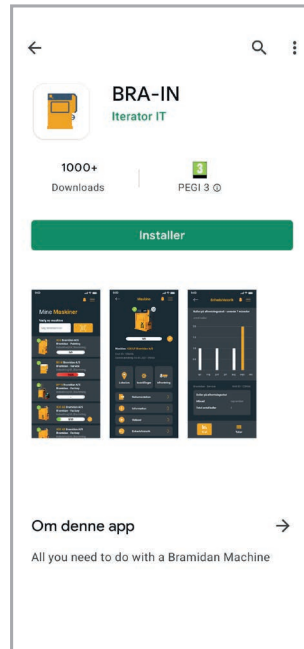

### Fuld adgang

Invitation fra din administrator

- Vælg adgangskode
- Installer app
- Log ind
- Fuld adgang til dine maskiner

### Begrænset adgang

- Installer app
- Scan QR-kode direkte fra din maskine
- Få adgang til manualer og instruktionsvideoer

Download BRA-IN App med QR-koden herunder

## Download

Søg efter BRA-IN i App Store eller Google Play.

## Adgang

Log in eller scan QR-kode (aktivt SIM kort eller abonnement er nødvendig for at få adgang til alle app'en funktioner).