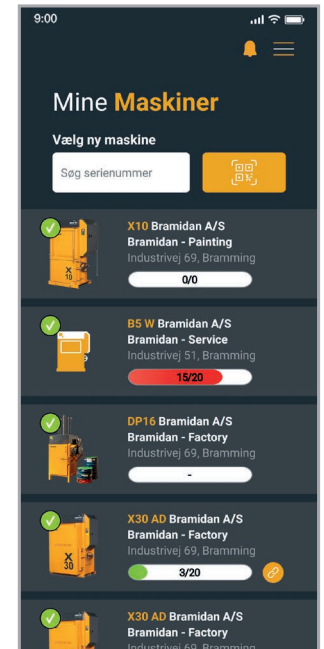

Mine maskiner

Se og følg status på dine maskiner

Hvad er BRA-IN, Bramidan Intelligence?

I vores terminologi er BRA-IN en forkortelse for Bramidan Intelligence og et samlet navn på vores specielt udviklede IOT-system. Det forbinder alle tilsluttede enheder af dit komprimeringsudstyr med IT-systemer, der giver dig et 360 graders overblik over dit udstyr. Du minimerer direkte og indirekte omkostninger til din affaldshåndtering over tid.

BRAMIDAN®
bramidan.dk