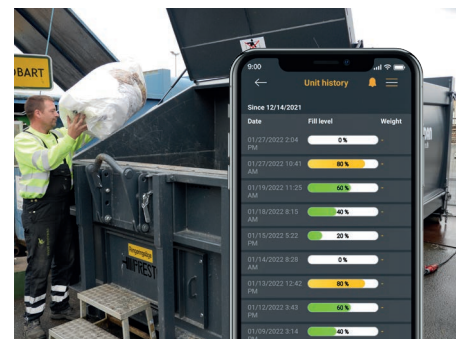

## Udnyt din maskines fulde potentiale

Relevant information og adgang til serviceydelser direkte fra din mobil via vores BRA-IN App. Når først dit udstyr er registreret, kan du se manualer, instruktionsvideoer, produktionsdata, bestille afhentning eller få relevante push-notifikationer.

Det eneste du behøver er, at din maskine er udstyret med et modem og aktivt SIM-kort abonnement. Dette får du ved køb af et BRA-IN modem eller hvis din maskine har det installeret direkte fra fabrikken.

### Highlights

- Få notifikationer om maskinen, produktion og fejlstatus.
- Se live-fyldningsniveau på komprimatorer.
- Bestil afhentning direkte på mobilen.
- Nem adgang til manualer og instruktionsvideoer.
- Kørselsvejledning til lokation af udstyr.
- Se historiske data.
- Ændre kontaktinformationer til affaldshåndtør.

## Detaljer

Tilgå relevant information om dit udstyr fra din mobil. Android/IOS kompatibel.

Bestil afhentning på dato eller "haster".

Live-data på din maskine. Du kan sammenligne historiske data, se det aktuelle fyldniveau for din komprimator, og se hvor maskinen er placeret.